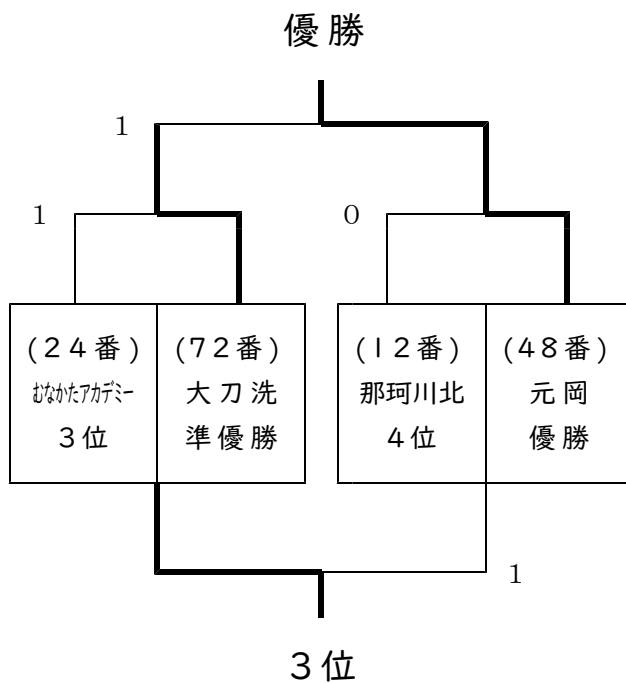

# 令和6年度福岡県ジュニアソフトテニス大会 団体の部

<女子>

1	平尾		1	37	春日西
2	壱岐		1	38	香椎一
3	新宮東	0	1	39	猪位金
4	香椎三	0	0	40	箱崎青松
5	志免東	1	0	41	粕屋東
6	田主丸		1	42	姪浜
7	雙葉	0	1	43	久山
8	小竹	1	1	44	昭代
9	金武			45	
10	久留米城南	0	1	46	長尾
11	原中央		1	47	福間
12	那珂川北		0	48	元岡
13	原北	1	0	49	多々良
14	春日北	1		50	春日南
15	原		1	51	福岡城南
16			0	52	古賀北
17	天拝		0	53	松崎
18	新津	1	1	54	直方二
19	三潴			55	高生
20	大野東	1	1	56	三輪
21	香椎二	0	0	57	和白
22	新宮	1	0	58	席田
23	内浜		1	59	宇美南
24	むなかたアカデミー		1	60	友泉
25	MSP	0	0	61	那珂川
26	筑女	1	1	62	春日
27	学業院			63	次郎丸
28	和白丘		0	64	千束
29			0	65	志賀
30	当仁	1	0	66	箱崎
31	須恵		1	67	筑紫野南
32	春吉	0		68	古賀
33	春日東		0	69	高宮
34	青葉		1	70	鞍手・宮若西
35			1	71	警固
36	苅田	0		72	大刀洗

## 令和6年度福岡県ジュニアソフトテニス大会 団体の部 < 女子 >

左パート	6	12	24	31	勝敗	順位
6 田主丸				②	1 / 2	3
12 那珂川北	②			③	2 / 1	2
24 むなかたアカデミー	②	②		②	3 / 0	1
31 須恵		0			0 / 3	4

右パート	37	48	63	72	勝敗	順位
37 春日西		0	②		1 / 2	3
48 元岡	③		③	③	3 / 0	1
63 次郎丸		0			0 / 3	4
72 大刀洗	②		②		2 / 1	3

12位トーナメント

34位トーナメント