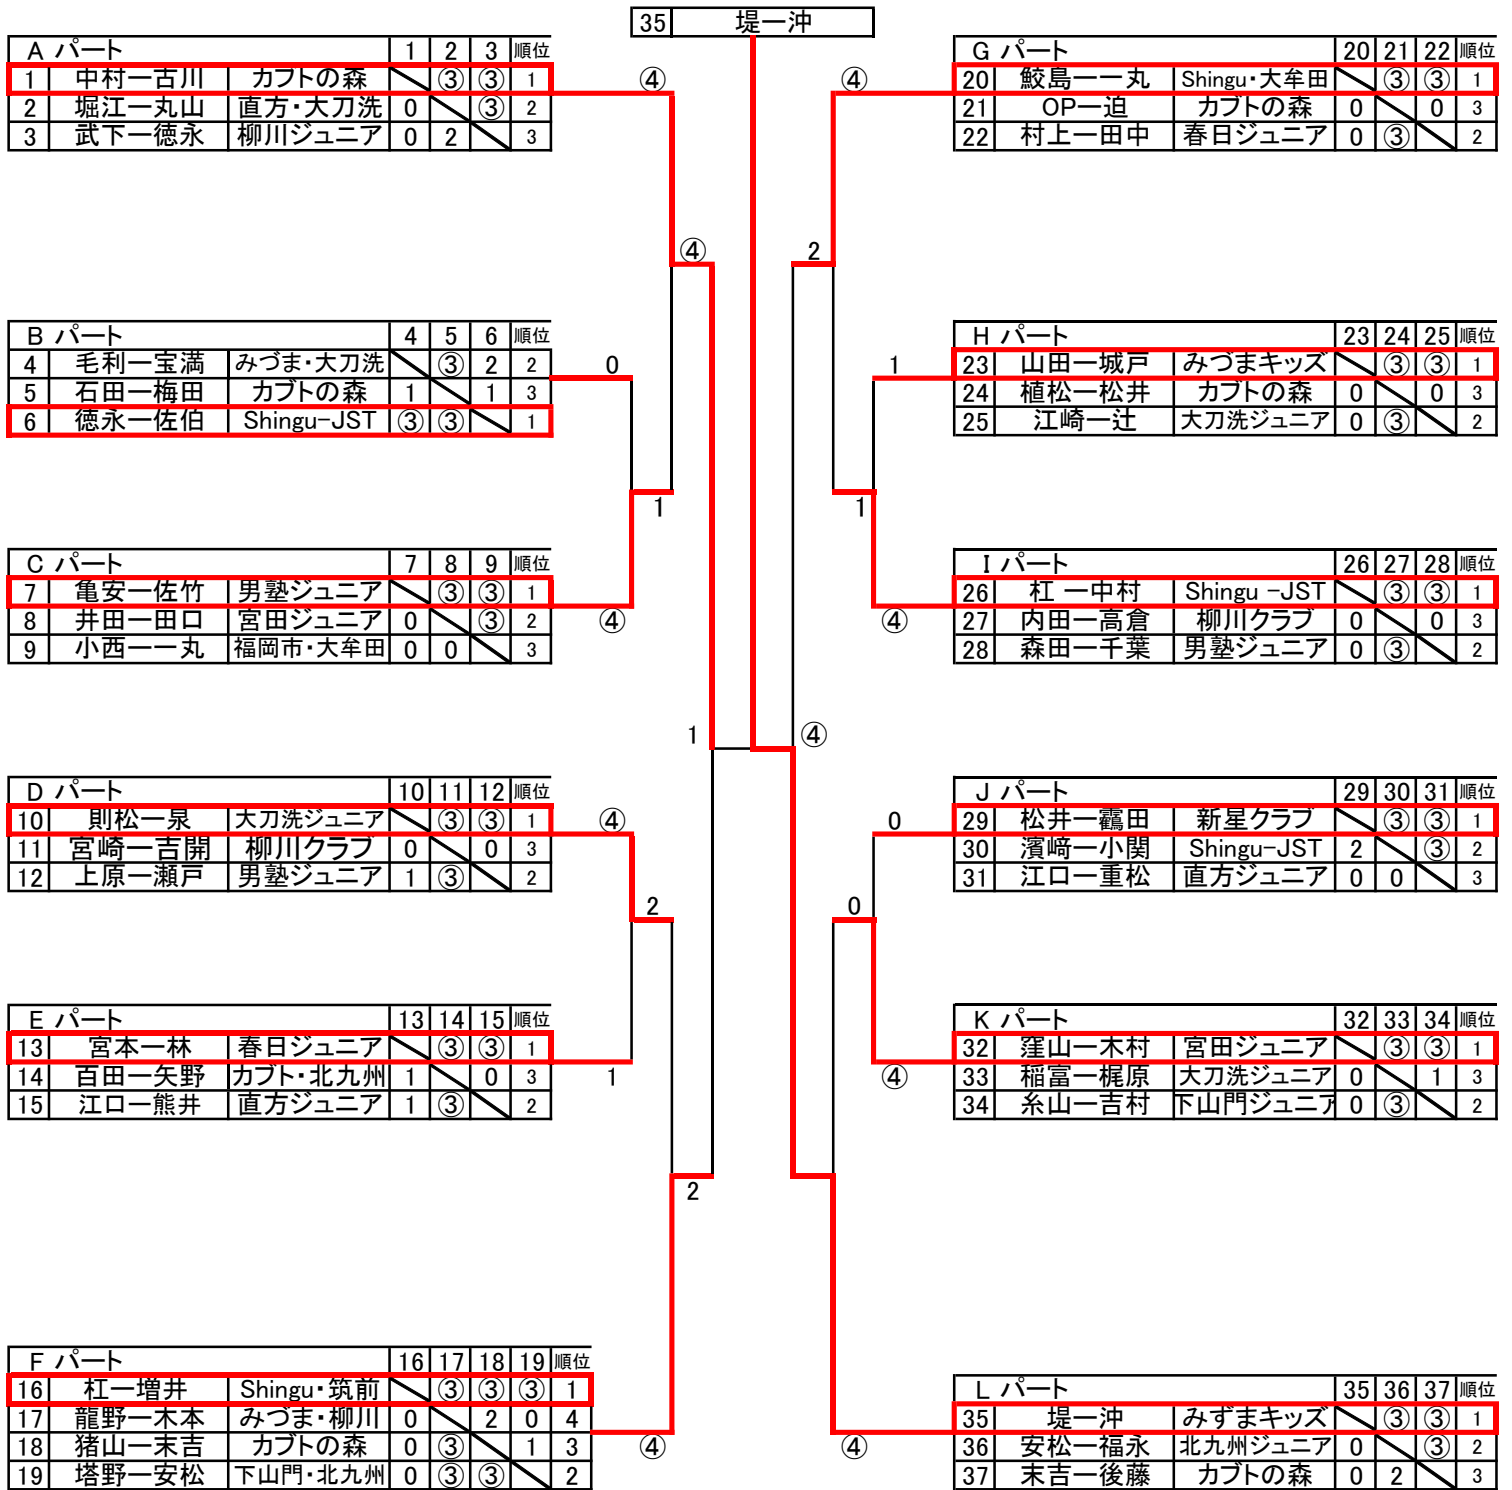

女子の部

女子の部 順位決定戦